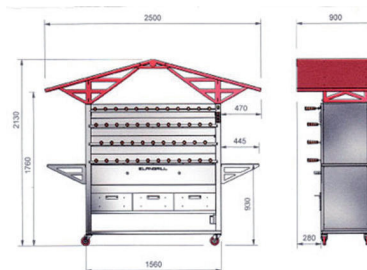

e
b

e
g
c
mv

UAFM 17
17 espetos

UAFM 35
35 espetos

e
g
c
mv

UAFM 35 + Suporte

Modelo / Modèle / Modelo / Model	GAS					ELETRICOS							
	UAFM8G	UAFM9G	UAF 20G	UAF 14G	UAF 29G	UAF M8E	UAF M9E	UAF14E	UAF20E	UAF29E	UAFM17	UAFM35	
Código / Code / Código / Code	2012.040	2012.044	2012.028	2012.024	2012.032	2012.042	2012.046	2012.026	2012.030	2012.034	2012.036	2012.038	
Largura / Largeur / Ancho / Width	mm	455	900	1100	900	1400	455	900	900	1100	1400	850	1560
Profundidade / Profondeur / Profundidad / Depth	mm	575	570	570	570	570	575	570	570	570	570	565	565
Altura / Hauteur / Altura / Height	mm	774	720	900	900	900	774	720	900	900	900	1620	1620
Espetos / Hauteur / Altura / Height	nº	8	9	20	14	29	8	9	14	20	29	17	35
Peso Bruto / Poids Brut / Peso Bruto / Gross weight	kg	200	200	75	65	120	45	45	65	75	120	120	200
Potência / Puissance / Potencia / Power	Qh/Kw	6,8kw	12kw	14	10	18,5	4,08	10,9	12	12	18,23	85w	215w
Tensão / Tension / Tensión / Tension	v	230	230	230	230	230	400	400	400	400	400	230	230