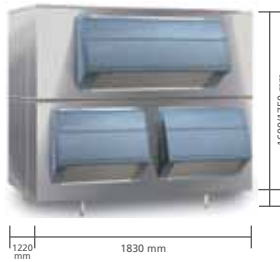

B3200

Capacidade	1500 Kg	Capacidade	2100 Kg
Peso	350 Kg	Peso	450 Kg
Peso com embalagem	391 Kg	Peso com embalagem	504 Kg
Volume	6,274 m³	Volume	9,70 m³
Dimensões (LxPxA)	1950x1550x1950 mm	Dimensões (LxPxA)	2020x1440x3330 mm

Capacidade c/ o carro	137 Kg+73 Kg = 210 Kg	Capacidade c/ o carro	318 Kg+73 Kg = 391 Kg	Capacidade c/ 2 carros	613 Kg+73 Kg+73 Kg = 759 Kg
Peso	120 Kg	Peso	161 Kg	Peso	347 Kg
Peso com embalagem	162 Kg	Peso com embalagem	198 Kg	Peso com embalagem	390 Kg
Volume	2,24 m³	Volume	1,6 m³	Volume	2,91 m³
Dimensões (LxPxA)	1130x1325x1495 mm	Dimensões (LxPxA)	1130x1330x1070 mm	Dimensões (LxPxA)	1130x1330x1940 mm

Capacidade c/ 2 carros	994 Kg+109 Kg+109 Kg = 1.212 Kg	Capacidade c/ 3 carros	1.494 Kg+109 Kg+109 Kg+109 Kg = 1.831 Kg
Peso	- Kg	Peso	600 Kg
Peso com embalagem	- Kg	Peso com embalagem	628 Kg
Volume	8,12 m³	Volume	12,45 m³
Dimensões (LxPxA)	3360x1320x1830 mm	Dimensões (LxPxA)	2470x1800x2800 mm

RBC200

RBC300

RBC500

PREÇO	€ 1.591,00	Capacidade	100 Kg	Capacidade	150 Kg	Capacidade	250 Kg
		Peso	30 Kg	Peso	42 Kg	Peso	50 Kg
		Peso com embalagem	31 Kg	Peso com embalagem	43 Kg	Peso com embalagem	51 Kg
		Volume	0,678 m³	Volume	0,888 m³	Volume	1,446 m³
		Dimensões (LxPxA)	850x950x840 mm	Dimensões (LxPxA)	850x950x1100 mm	Dimensões (LxPxA)	1050x1350x1020 mm