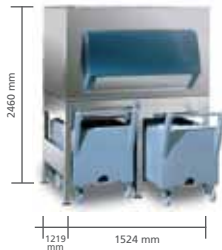

Capacidade	1500 Kg	Capacidade	2100 Kg
Peso	350 Kg	Peso	450 Kg
Peso com embalagem	391 Kg	Peso com embalagem	504 Kg
Volume	6,274 m³	Volume	9,70 m³
Dimensões (LxPxA)	1950x1550x1950 mm	Dimensões (LxPxA)	2020x1440x3330 mm

Capacidade c/ o carro	137 Kg+73 Kg = 210 Kg	Capacidade c/ o carro	318 Kg+73 Kg = 391 Kg	Capacidade c/ 2 carros	613 Kg+73 Kg+73 Kg = 759 Kg
Peso	120 Kg	Peso	161 Kg	Peso	347 Kg
Peso com embalagem	162 Kg	Peso com embalagem	198 Kg	Peso com embalagem	390 Kg
Volume	2,24 m³	Volume	1,6 m³	Volume	2,91 m³
Dimensões (LxPxA)	1130x1325x1495 mm	Dimensões (LxPxA)	1130x1330x1070 mm	Dimensões (LxPxA)	1130x1330x1940 mm

ITS2250

Capacidade c/ 2 carros	994 Kg+109 Kg+109 Kg = 1.212 Kg	Capacidade c/ 3 carros	1.494 Kg+109 Kg+109 Kg+109 Kg = 1.831 Kg
Peso	- Kg	Peso	600 Kg
Peso com embalagem	- Kg	Peso com embalagem	628 Kg
Volume	8,12 m³	Volume	12,45 m³
Dimensões (LxPxA)	3360x1320x1830 mm	Dimensões (LxPxA)	2470x1800x2800 mm

RBC200

RBC300

RBC500

PREÇO	€ 1.591,00	Capacidade	100 Kg	Capacidade	150 Kg	Capacidade	250 Kg
		Peso	30 Kg	Peso	42 Kg	Peso	50 Kg
		Peso com embalagem	31 Kg	Peso com embalagem	43 Kg	Peso com embalagem	51 Kg
		Volume	0,678 m³	Volume	0,888 m³	Volume	1,446 m³
		Dimensões (LxPxA)	850x950x840 mm	Dimensões (LxPxA)	850x950x1100 mm	Dimensões (LxPxA)	1050x1350x1020 mm