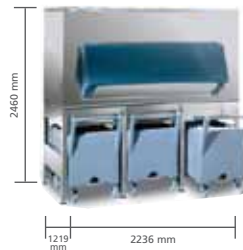

ITS3250

Capacidade c/ 2 carros	994 Kg+109 Kg+109 Kg = 1.212 Kg	Capacidade c/ 3 carros	1.494 Kg+109 Kg+109 Kg+109 Kg = 1.831 Kg
Peso	- Kg	Peso	600 Kg
Peso com embalagem	- Kg	Peso com embalagem	628 Kg
Volume	8,12 m³	Volume	12,45 m³
Dimensões (LxPxA)	3360x1320x1830 mm	Dimensões (LxPxA)	2470x1800x2800 mm