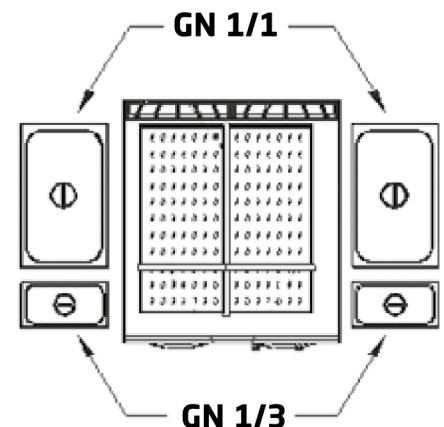

UDBM7DAPE

**GN 1/1**

**GN 1/4**

UDBM7DAPE

MODELO / MODÈLE / MODELO / MODEL		UDBM7SAPE	UDBM7DAPE
CÓDIGO / CODE / CÓDIGO / CODE		5700.054	5700.052
Dimensões / Dimensions / Dimensiones / Dimensions (L.P.A / L.P.H. / A.P.A. / W.D.H.)	mm	400x730x900	800x730x900
Potência total / Puissance total / Potência total / Total power	Kw	1,5	3
Tensão / Tension / Tensión / Tension	V	230	230
Secções cabo / Sections câbles / Secciones de cable / Cable sections		3x4 mm <sup>2</sup> H05RNF	3x4 mm <sup>2</sup> H 05 R NF
Capacidade cuba / Capacité cuve / Capacidad cuba / Tank capacity	L	21	42
Dimensão da cuba / Dimensiones cuve / Dimensiones cuba / Tank dimensions	mm	1 x GN 1/3x150 1 x GN2/3x150	1 x GN 1/1x150 3 x GN 1/4x150
Volume / Volume / Volume / Volume	m <sup>3</sup>	0,38	0,75
Peso Líquido - Bruto / Poids Net - Brut / Peso Neto - Bruto / Net - Gross Weight	Kg	36	65

UDBM9SAPE

UDBM9DAPE

MODELO / MODÈLE / MODELO / MODEL	UDBM9SAPE	UDBM9DAPE
CÓDIGO / CODE / CÓDIGO / CODE	5900.054	5900.056
Dimensões / Dimensions / Dimensiones / Dimensions (L.P.A. / L.P.H. / A.P.A. / W.D.H.)	mm 400x900x900	800x900x900
Potência total / Puissance total / Potência total / Total power	Kw 1,5	4
Tensão / Tension / Tensión / Tension	V 230	230
Secções cabo / Sections câbles / Secciones de cable / Cable sections	3x2,5 mm2 H05RNF	3x2,5 mm2 H05RNF
Capacidade cuba / Capacité cuve / Capacidad cuba / Tank capacity	L 21	42
Dimensão da cuba / Dimensiones cuve / Dimensiones cuba / Tank dimensions	mm 1 x GN 1/1x150 1xGN 1/3x150	2 xGN 1/1x150 2 x GN 1/3x150
Volume / Volume / Volume / Volume	m3 0,35	0,97