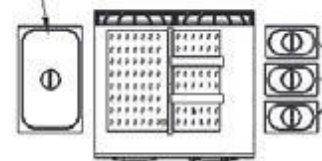

**UDBM7SAPE**  
 5700.054

**Banho-maria simples elétrico com armário+porta**

 Bain-marie simple électrique avec armoire+porte  
 Baño maría simples eléctrico con armario+puerta  
 Single electric bain-marie with cupboard+door

UDBM7DAPE

**GN 1/1**

**GN 1/4**

UDBM7DAPE

MODELO / MODÈLE / MODELO / MODEL		UDBM7SAPE	UDBM7DAPE
CÓDIGO / CODE / CÓDIGO / CODE		5700.054	5700.052
Dimensões / Dimensions / Dimensiones / Dimensions (L.P.A / L.P.H. / A.P.A. / W.D.H.)	mm	400x730x900	800x730x900
Potência total / Puissance total / Potência total / Total power	Kw	1,5	3
Tensão / Tension / Tensión / Tension	V	230	230
Secções cabo / Sections câbles / Secciones de cable / Cable sections		3x4 mm <sup>2</sup> H05RNF	3x4 mm <sup>2</sup> H 05 R NF
Capacidade cuba / Capacité cuve / Capacidad cuba / Tank capacity	L	21	42
Dimensão da cuba / Dimensiones cuve / Dimensiones cuba / Tank dimensions	mm	1 x GN 1/3x150 1 x GN2/3x150	1 x GN 1/1x150 3 x GN 1/4x150
Volume / Volume / Volume / Volume	m <sup>3</sup>	0,38	0,75
Peso Líquido - Bruto / Poids Net - Brut / Peso Neto - Bruto / Net - Gross Weight	Kg	36	65

UDBM9SAPE

UDBM9DAPE

MODELO / MODÈLE / MODELO / MODEL	UDBM9SAPE	UDBM9DAPE
CÓDIGO / CODE / CÓDIGO / CODE	5900.054	5900.056
Dimensões / Dimensions / Dimensiones / Dimensions (L.P.A. / L.P.H. / A.P.A. / W.D.H.)	mm 400x900x900	800x900x900
Potência total / Puissance total / Potência total / Total power	Kw 1,5	4
Tensão / Tension / Tensión / Tension	V 230	230
Secções cabo / Sections câbles / Secciones de cable / Cable sections	3x2,5 mm2 H05RNF	3x2,5 mm2 H05RNF
Capacidade cuba / Capacité cuve / Capacidad cuba / Tank capacity	L 21	42
Dimensão da cuba / Dimensiones cuve / Dimensiones cuba / Tank dimensions	mm 1 x GN 1/1x150 1xGN 1/3x150	2 xGN 1/1x150 2 x GN 1/3x150
Volume / Volume / Volume / Volume	m3 0,35	0,97